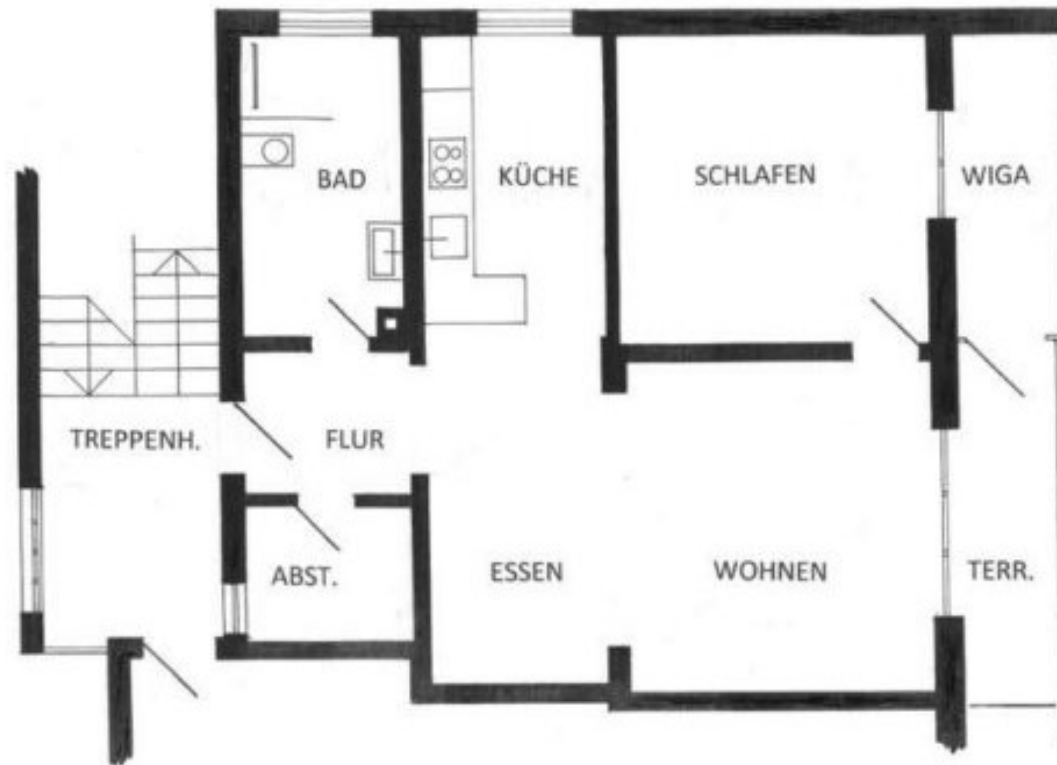

Grundriss

2.5 Zimmer-Wohnung, 1. Obergeschoss,
Im Gapetsch 38, 9494 Schaan

Wohnen	15.51 m ²
Schlafen	14.05 m ²
Essen	9.83 m ²
Küche	8.25 m ²
Bad	7.03 m ²
Abstellraum	3.20 m ²
Flur	3.50 m ²
<u>Wintergarten</u>	<u>4.87 m²</u>
<u>Total</u>	<u>66.24 m²</u>
Terrasse	6.28 m ²