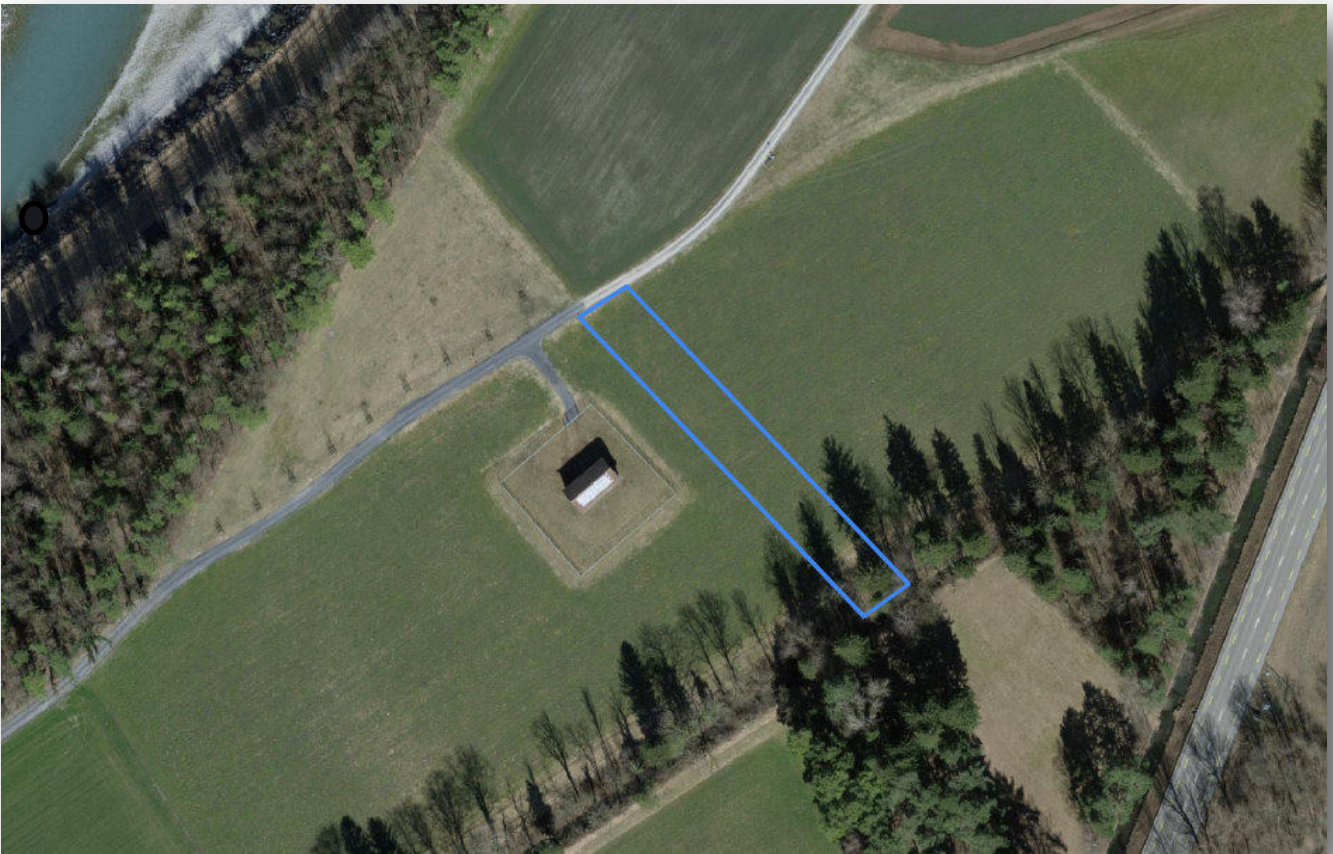

KAUFOBJEKT

Landwirtschaftsgrundstück

Nr. 3433, Obera Hälos mit 1'615 m²
in Triesen

Luftbild

Mikrolage

Situation klein

Situation gross

**Zonenplan
LW
Landwirtschaftszone**

Allgemeine Informationen

Gemeinde	Triesen
Grundstück	Nr. 3433
Fläche	1'615 m ² oder 449 Klafter
Lage	Obera Hälos
Zone	Landwirtschaftszone LW
Spezielles	Grundwasserschutzgebiet

Kontakt

Mail
peter.gstoehl@turnex.li