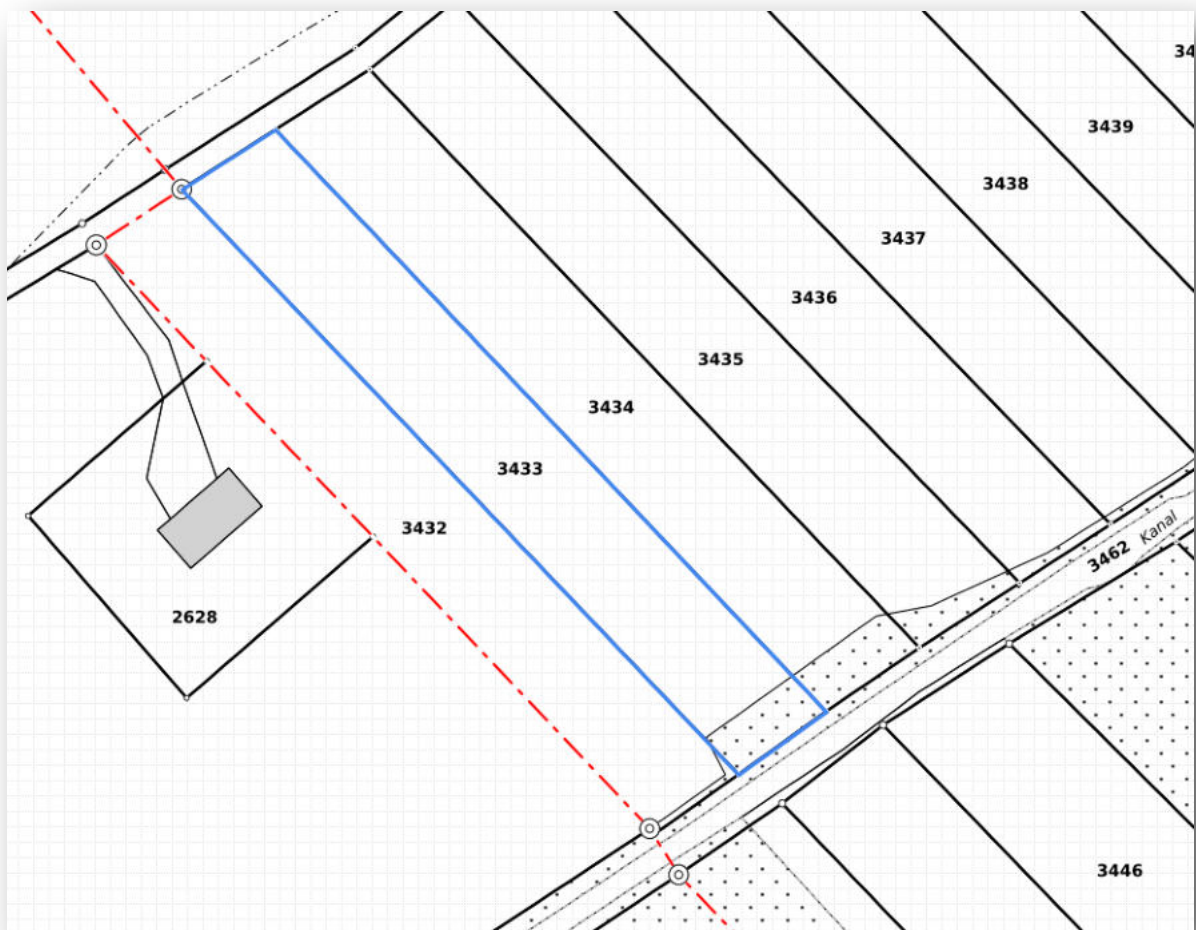

KAUFOBJEKT

Landwirtschaftsgrundstück

Nr. 3433, Obera Hälos mit 1'615 m²
in Triesen

Luftbild

Mikrolage

Situation klein

Situation gross

**Zonenplan
LW
Landwirtschaftszone**

Allgemeine Informationen

Gemeinde	Triesen
Grundstück	Nr. 3433
Fläche	1'615 m ² oder 449 Klafter
Lage	Obera Hälos
Zone	Landwirtschaftszone LW
Spezielles	Grundwasserschutzgebiet

Kontakt

Mail
peter.gstoehl@turnex.li