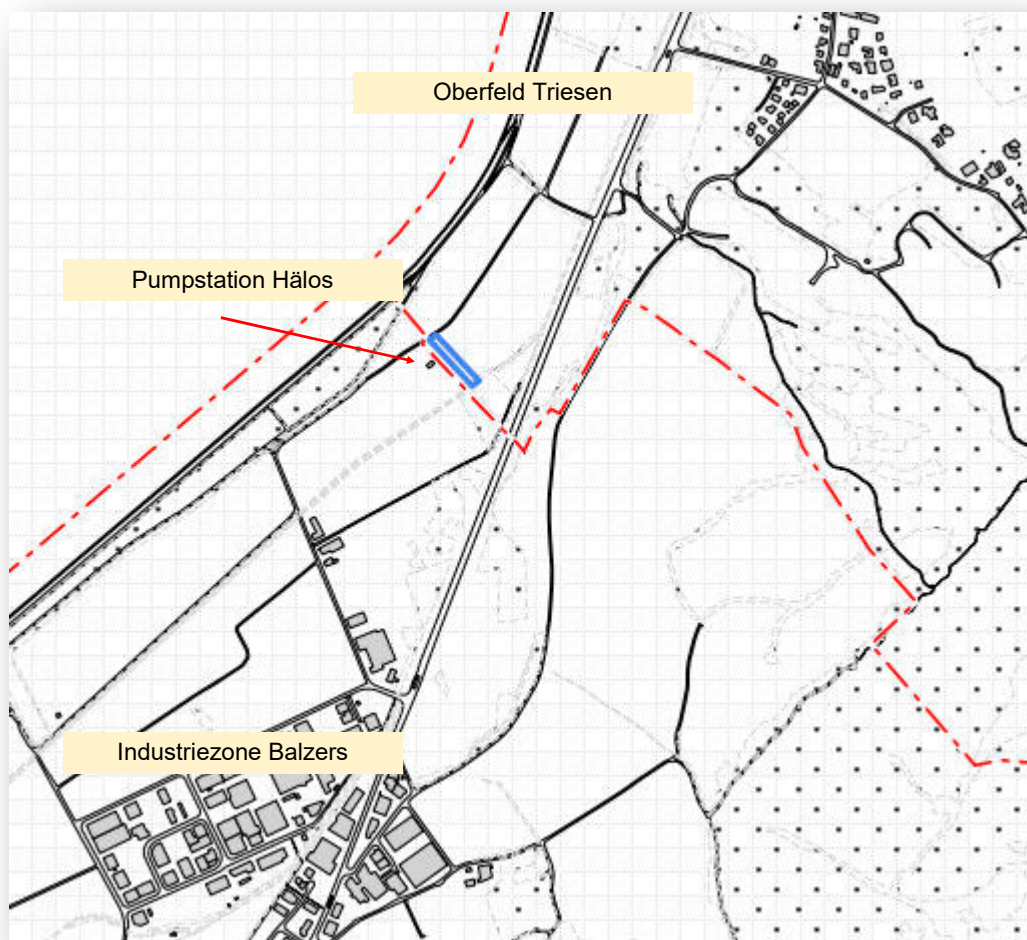

KAUFOBJEKT

Landwirtschaftsgrundstück

Nr. 3433, Obera Hälos mit 1'615 m²
in Triesen

Luftbild

Mikrolage

Situation klein

Situation gross

**Zonenplan
LW
Landwirtschaftszone**

Allgemeine Informationen

Gemeinde	Triesen
Grundstück	Nr. 3433
Fläche	1'615 m ² oder 449 Klafter
Lage	Obera Hälos
Zone	Landwirtschaftszone LW
Spezielles	Grundwasserschutzgebiet

Kontakt

Mail
peter.gstoehl@turnex.li