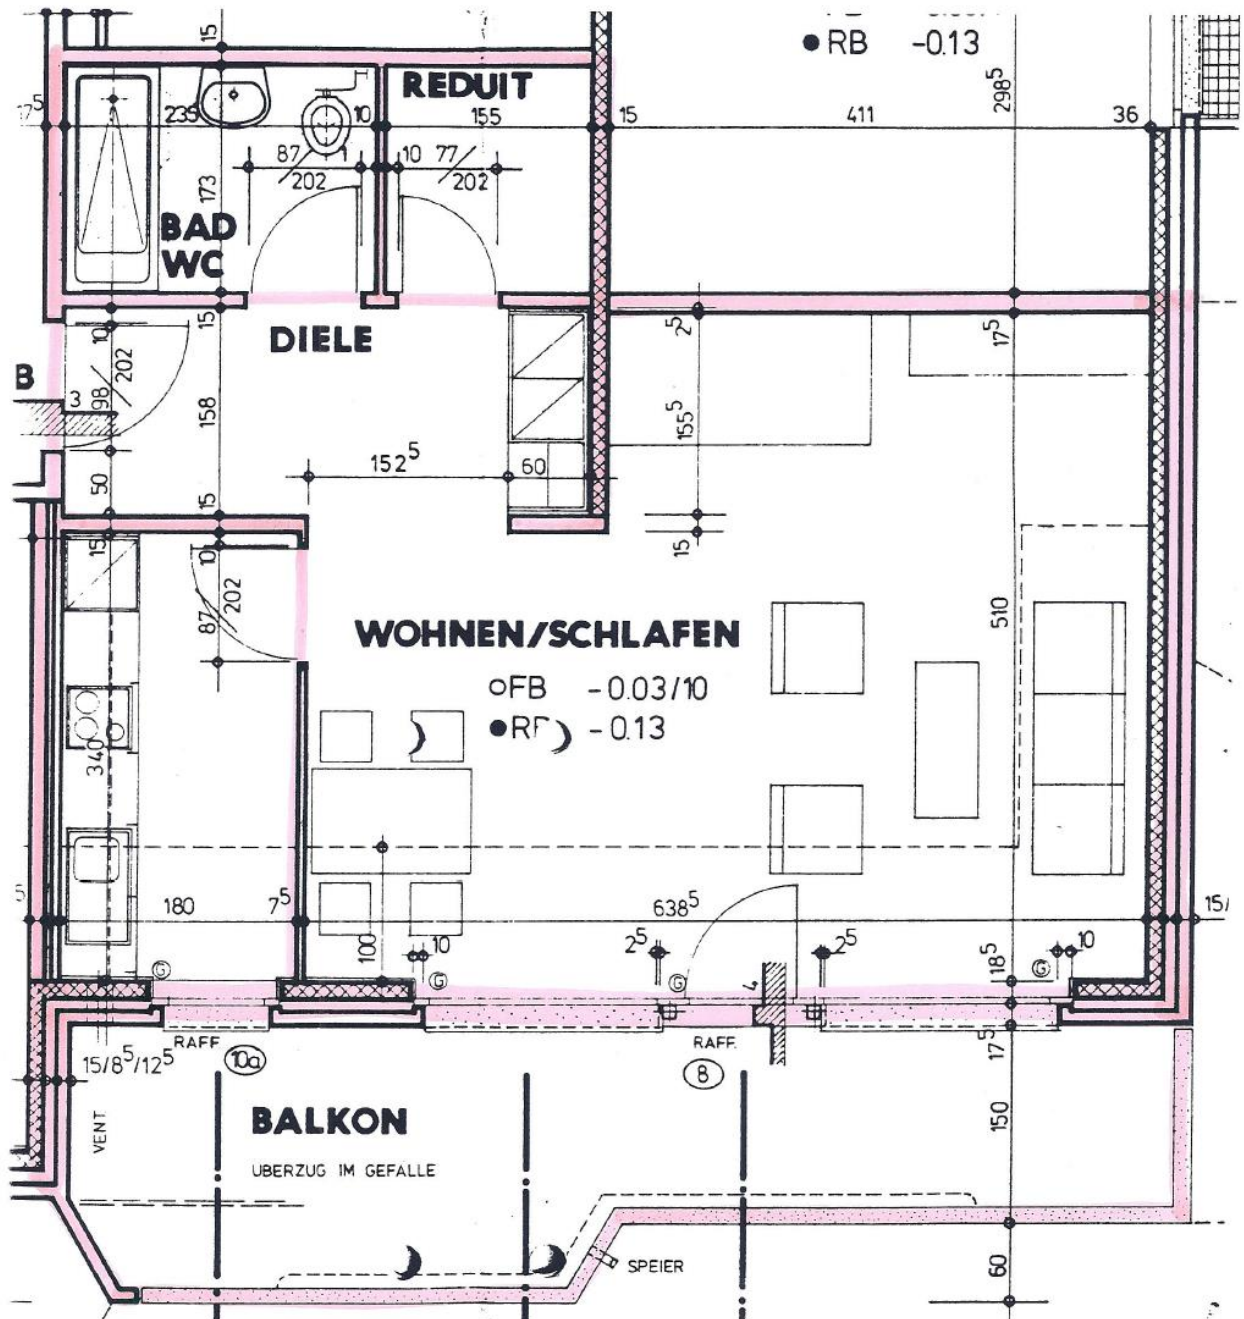

# Grundriss

1.5 Zimmer-Hochparterre-Wohnung, Schwefelstrasse 37, 9490 Vaduz

**1.5 Zimmer-Wohnung mit 47.6 m<sup>2</sup>**